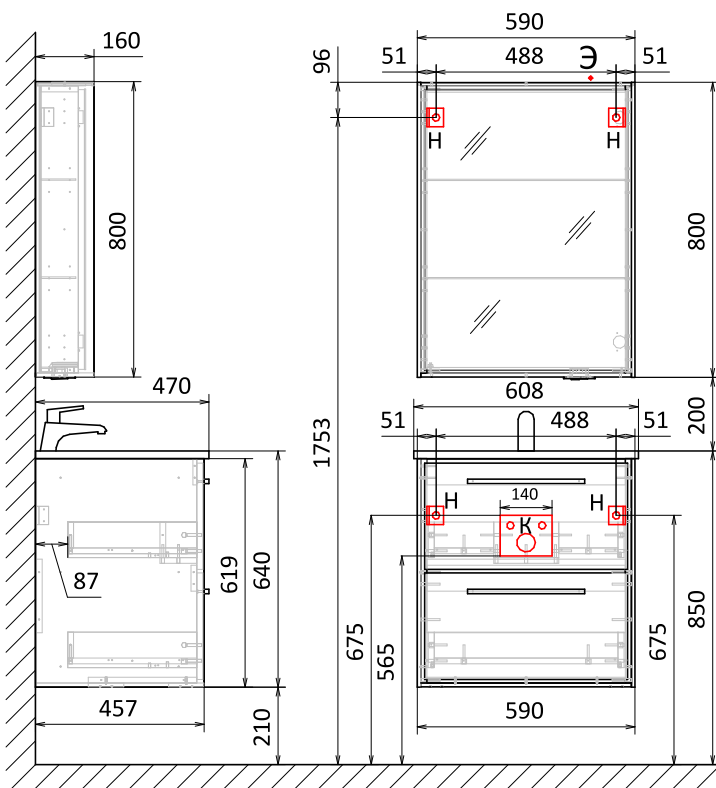

СХЕМЫ НАВЕСКИ

-  H - место крепления к стене
-  K-место вывода воды и слива
- Э-точка вывода электропровода

Пенал Frame 160

Зеркало-шкаф Frame 60 Тумба подвесная Frame 60

Зеркало Frame 60 Тумба подвесная Frame 60

- + Столешница Frame 60
- + Комплект опор для тумбы (2шт) высота 150мм