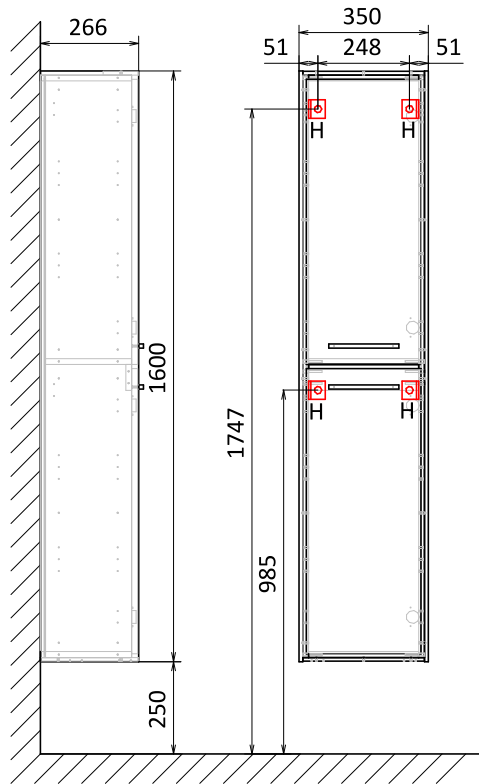

СХЕМЫ НАВЕСКИ

-  H - место крепления к стене
-  K-место вывода воды и слива
- Э-точка вывода электропровода

Пенал Frame 160

Зеркало-шкаф Frame 60 Тумба подвесная Frame 60

Зеркало Frame 60 Тумба подвесная Frame 60

- + Столешница Frame 60
- + Комплект опор для тумбы (2шт) высота 150мм