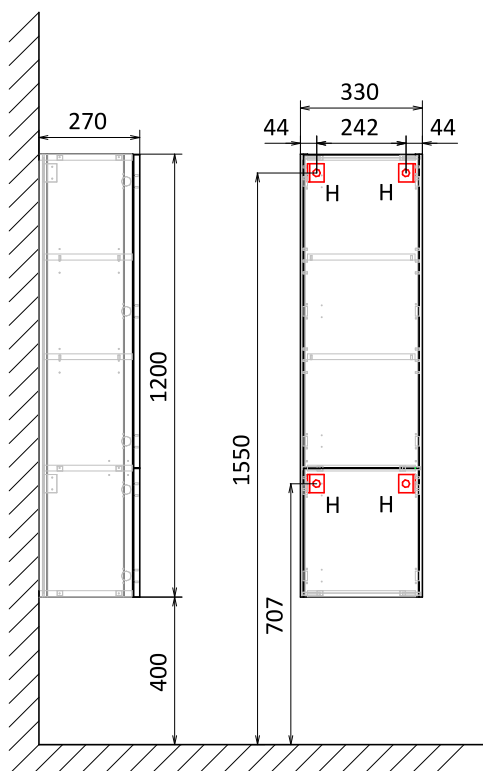

# СХЕМЫ НАВЕСКИ

-  H - место крепления к стене
-  K-место вывода воды и слива
-  Э-точка вывода электропровода

Пенал Pure 120

Зеркало-шкаф Pure 60  
Тумба напольная Pure 75