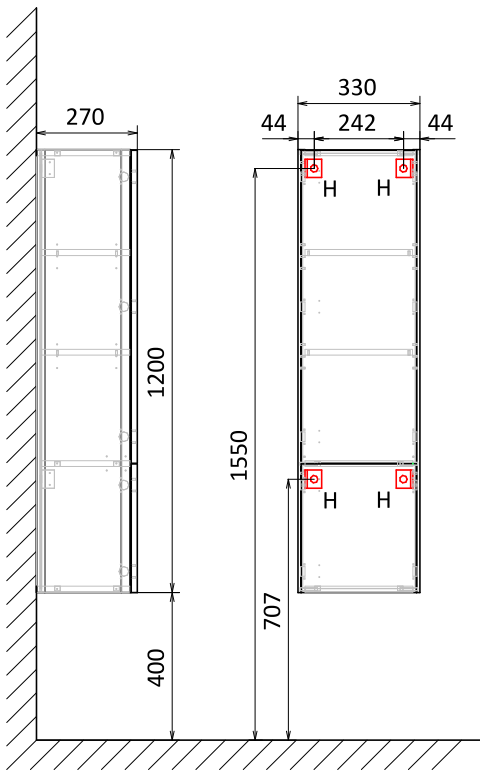

# СХЕМЫ НАВЕСКИ

-  H - место крепления к стене
-  K-место вывода воды и слива
-  Э-точка вывода электропровода

Пенал Pure 120

Зеркало-шкаф Pure 60  
Тумба подвесная Pure 80