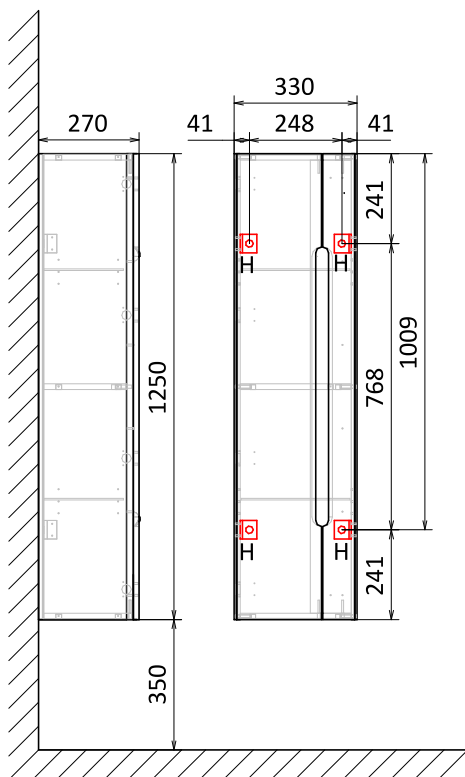

# СХЕМЫ НАВЕСКИ

-  H - место крепления к стене
-  K-место вывода воды и слива
-  Э-точка вывода электропровода

Пенал Shine 125

Зеркало-шкаф Bosko 100  
Тумба подвесная Bosko 100