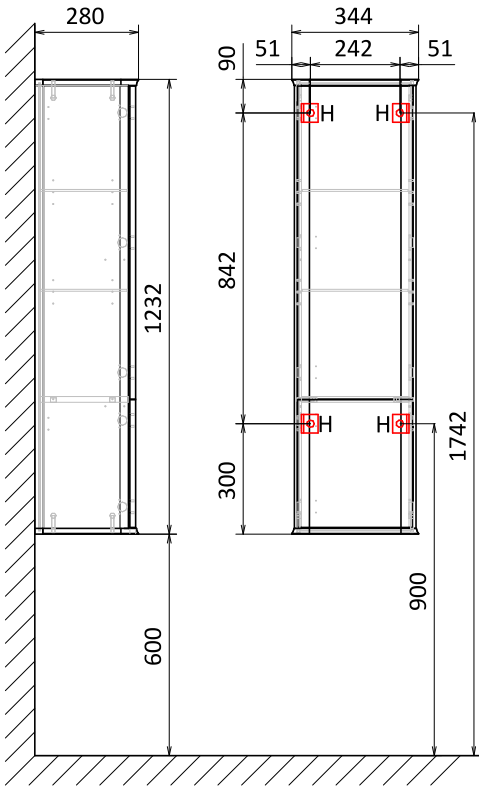

СХЕМЫ НАВЕСКИ

-  H - место крепления к стене
-  K-место вывода воды и слива
-  Э-точка вывода электропровода

Пенал Pastel 125

Зеркало-шкаф Pastel 46
Тумба подвесная Pastel 58