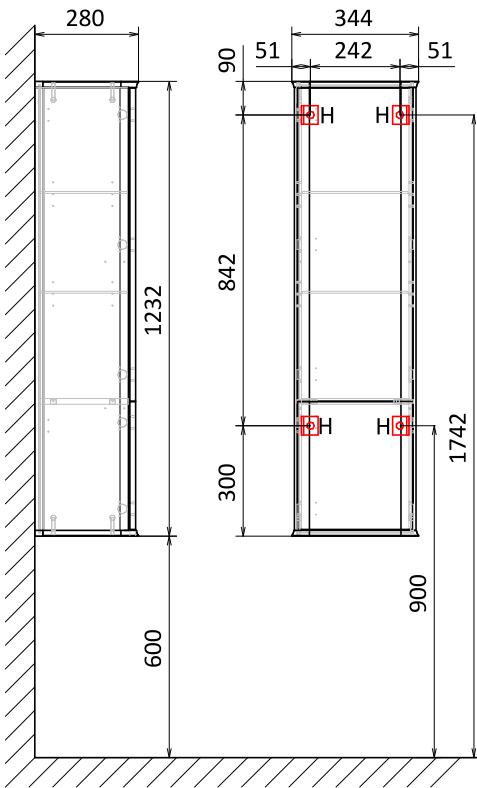

# СХЕМЫ НАВЕСКИ

-  H - место крепления к стене
-  K-место вывода воды и слива
-  Э-точка вывода электропровода

Пенал Pastel 125

Зеркало-шкаф Pastel 60  
Тумба подвесная Pastel 82