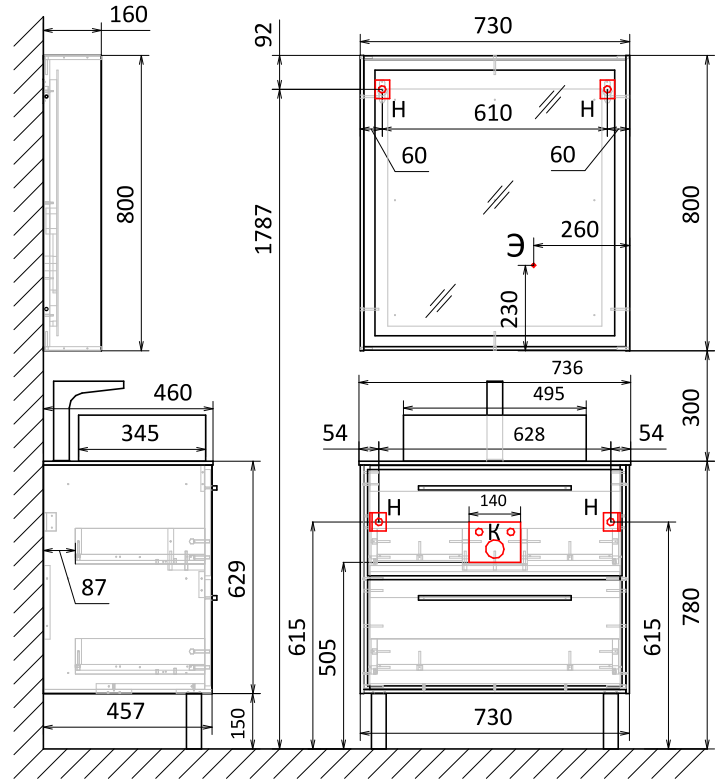

# СХЕМЫ НАВЕСКИ

-  H - место крепления к стене
-  K-место вывода воды и слива
-  Э-точка вывода электропровода

## Зеркало-шкаф Frame 75

## Тумба подвесная Frame 75

+ Столешница Frame 75

+ Комплект опор для тумбы (2шт) высота 150мм

## Пенал Frame 160