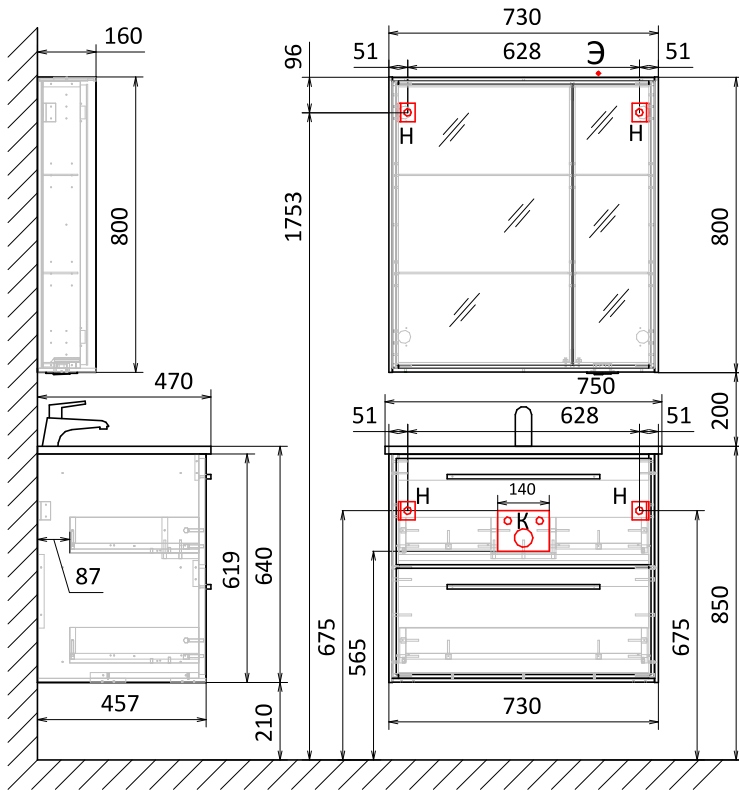

СХЕМЫ НАВЕСКИ

- H - место крепления к стене
- K-место вывода воды и слива
- Э-точка вывода электропровода

Зеркало-шкаф Frame 75

Тумба подвесная Frame 75